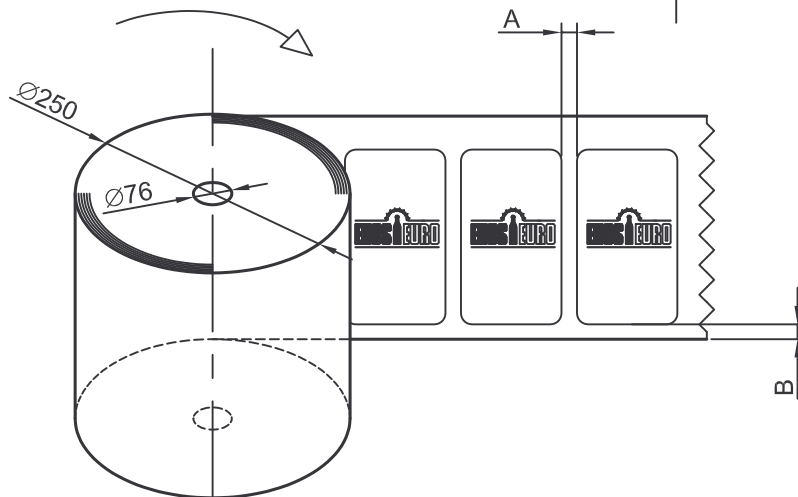

Versione Avvolgimento ANTIORARIO su stazione con stampante

Versione Avvolgimento ORARIO su stazione senza stampante

Dati Tecnici

Avvolgimento	INTERNO
Dim.anima bobina \varnothing	76 mm
Dim.MAX bobina \varnothing	250 mm
A min.	4 mm
B min.	2 mm
Direzione uscita etichetta	ANTIORARIA con stampante
Direzione uscita etichetta	ORARIA senza stampante