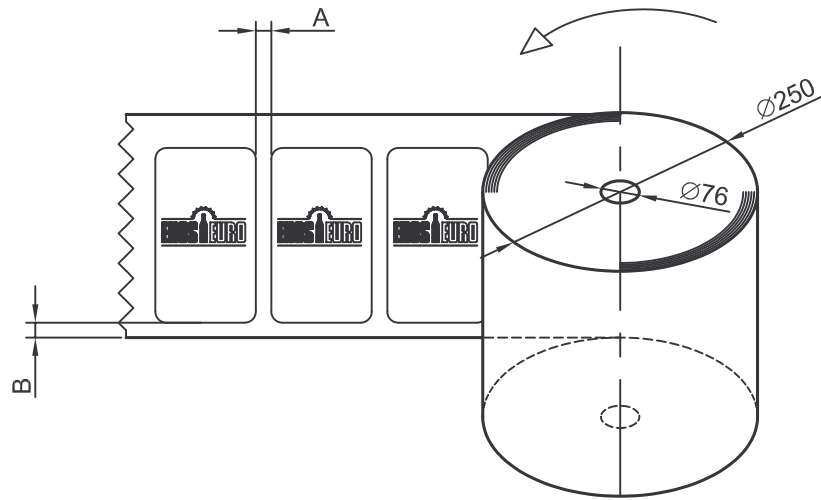

Versione Avvolgimento ANTIORARIO su stazione con stampante

Versione Avvolgimento ORARIO su stazione senza stampante

Dati Tecnici

Avvolgimento	INTERNO
Dim.anima bobina \varnothing	76 mm
Dim.MAX bobina \varnothing	250 mm
A min.	4 mm
B min.	2 mm
Direzione uscita etichetta	ANTIORARIA con stampante
Direzione uscita etichetta	ORARIA senza stampante